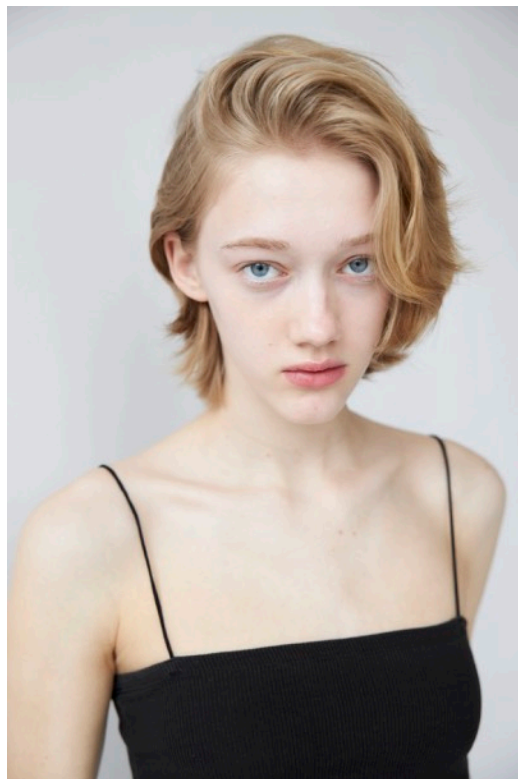

isabelle

1.76 78-58-88 39/40 blond blue

M o X i e
M o d e l s
modelscouting and management

www.moxiemodels.com

Instagram : @moxiemodels.amsterdam

Xandra : +31611779945

Marielle : +31638678861