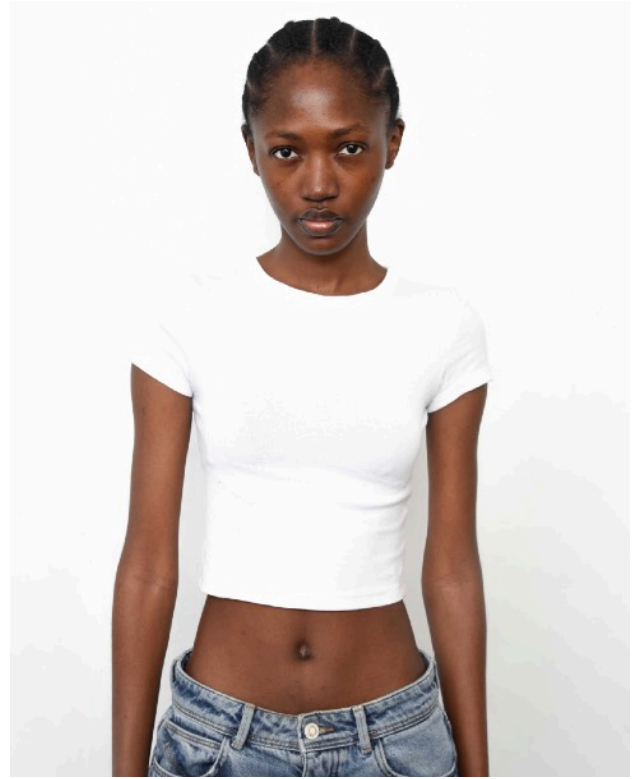

grace

1.79 73-61-89 38.5 black brown

M o X i e
M o d e l s
modelscouting and management

www.moxiemodels.com

Instagram : @moxiemodels.amsterdam

Xandra : +31611779945

Marielle : +31638678861