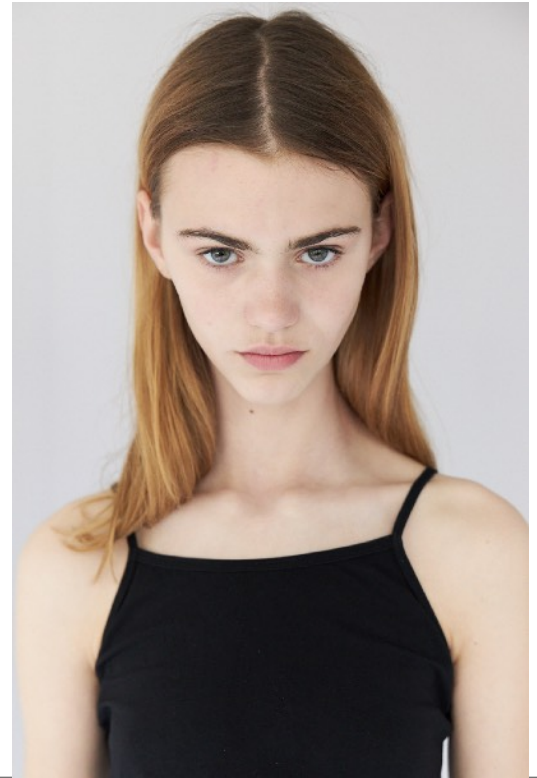

myrtle

1.76 72-59-85 39 blond blue

M o X i e
M o d e l s
modelscouting and management

www.moxiemodels.com

Instagram : @moxiemodels.amsterdam

Xandra : +31611779945

Marielle : +31638678861